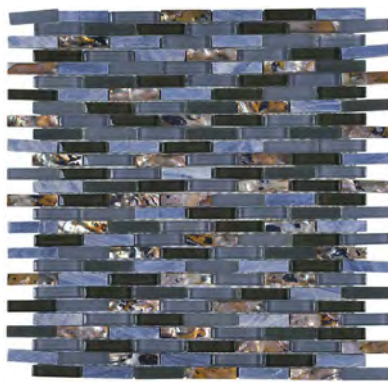

Sugar Island Brickset
540-503

Pearl Beach Brickset
540-501

Black Sand Beach Brickset
540-533

Turtle Bay Brickset
540-502

Shark Cove Brickset
540-526

Dark Harbor Brickset
540-507

Coverage

1.01 sq. ft.