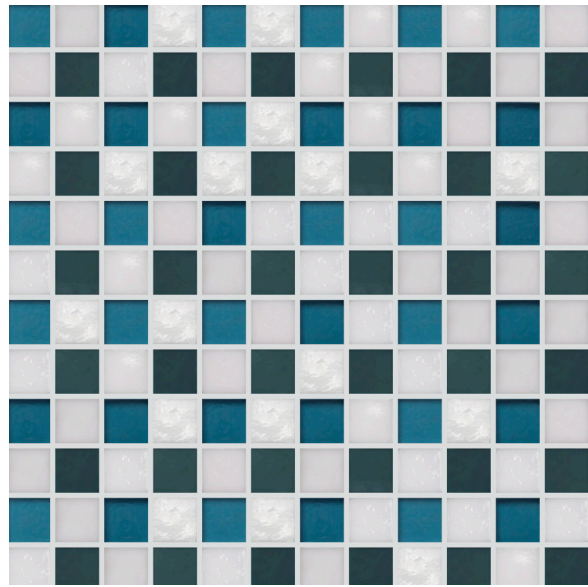

3 Color Standard Pattern
Shown in Baltic 861-010
Colors: Bondi Matte, White Irid, Tahoe Matte